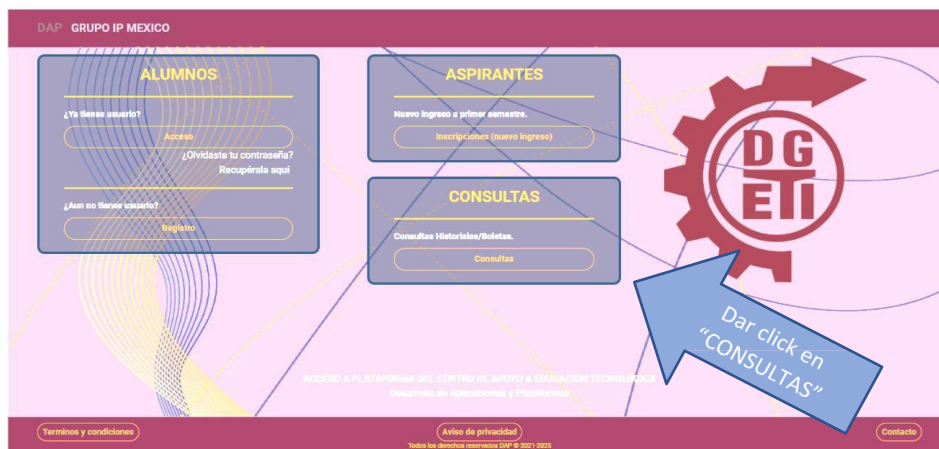

La entrega de boletas y/o historiales se realizará a través de la plataforma de credenciales.

A partir del 28 de junio de 2022 podrás consultar y descargar la boleta y/o historial académico

Instrucciones para consultar y/o descargar boletas e historiales

Dirección web de la plataforma

<https://grupoipmexico.com>

Ingresara a la siguiente página web:

Se desplegará la siguiente ventana:

Ingresar los datos:

1. Número de control del alumno
2. CURP del alumno
3. Institución: **"DGETI EDO MEX"**
4. Plantel: **"CBTIS No. 6"**
5. Seleccionar: Boleta/Historial
6. Oprimir **"CONSULTAR"**