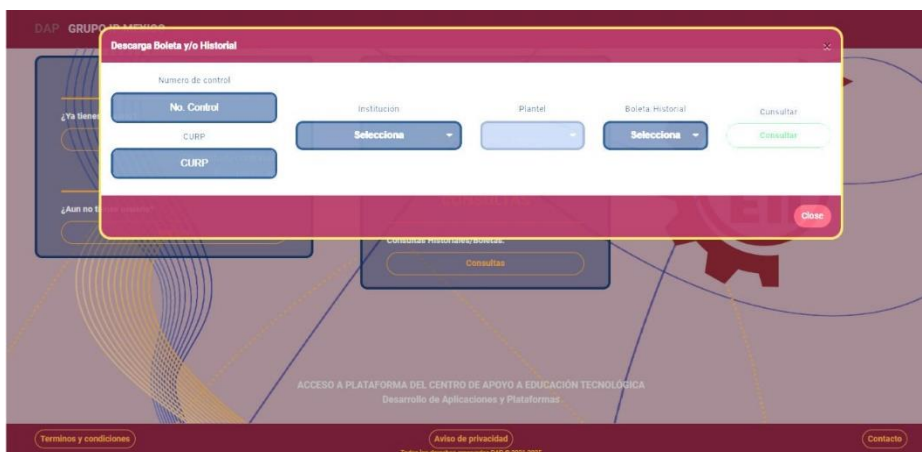

La entrega de boletas y/o historiales se realizará a través de la plataforma de credenciales.

A partir del 28 de junio de 2022 podrás consultar y descargar la boleta y/o historial académico

Instrucciones para consultar y/o descargar boletas e historiales

Dirección web de la plataforma

<https://grupoipmexico.com>

Ingresara a la siguiente página web:

Se desplegará la siguiente ventana:

Ingresar los datos:

1. Número de control del alumno
2. CURP del alumno
3. Institución: **"DGETI EDO MEX"**
4. Plantel: **"CBTIS No. 6"**
5. Seleccionar: Boleta/Historial
6. Oprimir **"CONSULTAR"**